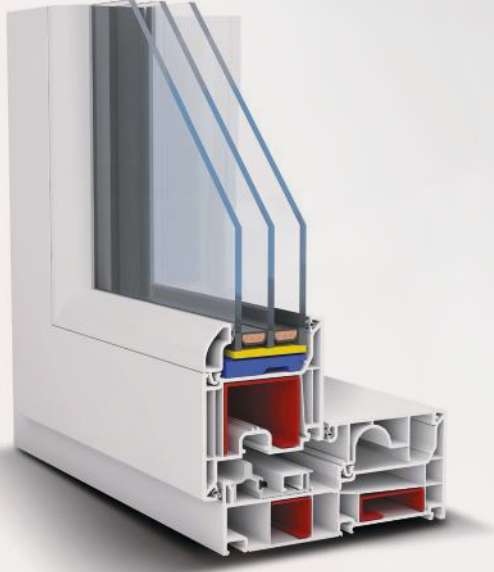

/dr.pimapen

@Pimapentr

/pimapentr

DYNAMIC - SÜRME SİSTEM

Profil Geniřliđi	149 mm
Odacık Sayısı	6
Conta Sistemi	İç-Dış ve Orta Conta, 3'lü Conta Sistemi
Conta Tipi-Rengi	TPE - Gri / Siyah
Çıta	Tek Tırmaklı - PCE Contalı
Cam Kalınlıkları (mm)	24, 30, 36, 44, 52
Uw*	0,99 W/m ² K
Uf	1,18 W/m ² K

* Software ortamında 2.00x1.60 doğrama ölçülerinde ısı kontrollü üçlü yalıtım cam için hesaplanmış değerdir.

Yalıtım

- Dynamic Sürme Pencere ve Kapı Sistemleri'nin; kasa profili 149 mm genişliğinde, 65 mm yüksekliğinde ve 6 odacıklıdır. Kanat profili 76 mm genişliğinde, 5 odacıklı ve 20 aks donanım ölçüsünde tasarlanmıştır.Orta kayıt profili 76 mm genişliğinde ve 5 odacıklıdır. Bu sayede sürme sistemler arasında yüksek yalıtım özelliđi taşır.
- UV dayanımı yüksek, nem veya ortam sıcaklığı gibi deđişkenlere karşı dirençli, dayanıklı ve esnek contalar kullanılmıştır.Gri ve siyah renkteki leke bırakmayan elastik contalar sayesinde üst düzey hava, su, ses ve toz yalıtımı sağlanır.

Emniyet ve Güvenlik

- Dynamic Sürme Pencere ve Kapı Sistemleri; 24-30-36-44-52 mm genişliklerinde çift cam, üçlü cam üniteleri ve panel kullanımı sağlayan çıtaları mevcuttur.
- Projelerde kullanılması gereken güvenli kam uygulaması darbelere karşı yüksek dayanım sağlar.
- Sahip olduđu kanca kilit donanımı sayesinde, benzerlerinden ayrıřarak yüksek emniyet sağlar.